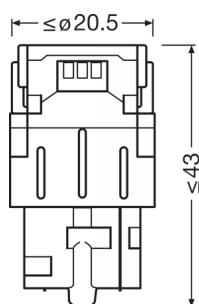

#### Physical Attributes & Dimensions

Průměr	20.0 mm
Váha výrobku	12.00 g
Délka	47.5 mm
Patice	W3x16d