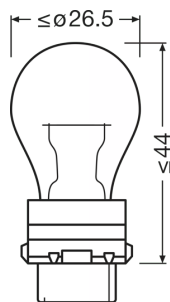

### Physical Attributes & Dimensions

Průměr	26.5 mm
Váha výrobku	7.26 g
Délka	53.3 mm
Patice	WX2.5x16q