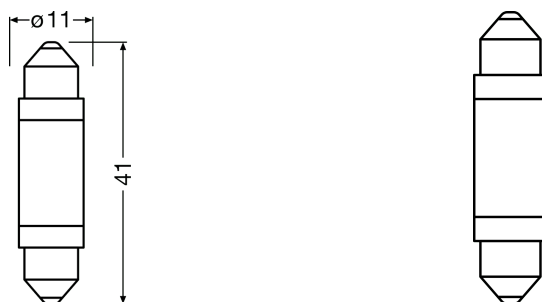

#### Physical Attributes & Dimensions

Průměr	11.0 mm
Váha výrobku	3.10 g
Délka	42.0 mm
Patice	SV8.5-8