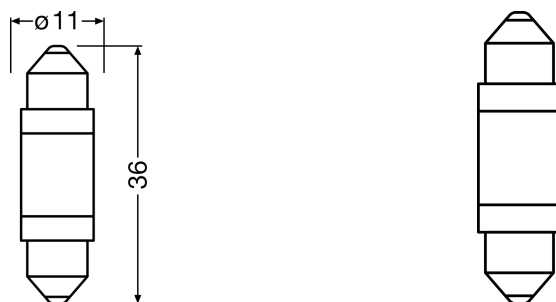

### Physical Attributes & Dimensions

Průměr	11.0 mm
Váha výrobku	2.80 g
Délka	37.0 mm
Patice	SV8.5-8