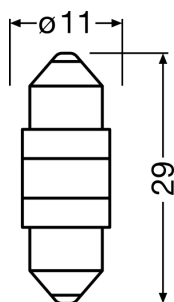

Fotometrické údaje

Světelný tok	55 lm
Tolerance světelného toku	± 30 %
Teplota chromatičnosti	6000 K
Barva světla LED	Cool white

Physical Attributes & Dimensions

Průměr	11.0 mm
Váha výrobku	2.50 g
Délka	29.0 mm
Patice	SV8.5-8