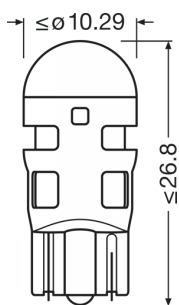

Světelný tok	15 lm
Tolerance světelného toku	± 25 %
Barva světla LED	červená

Physical Attributes & Dimensions

Průměr	10.0 mm
Váha výrobku	1.94 g
Délka	26.8 mm
Patice	W2.1x9.5d

Životnost

Technický list výrobku