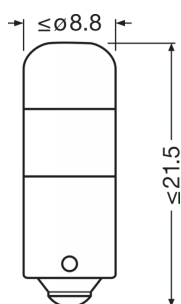

#### Physical Attributes & Dimensions

Průměr	9 mm
Váha výrobku	2.70 g
Délka	27.4 mm
Patice	BA9s