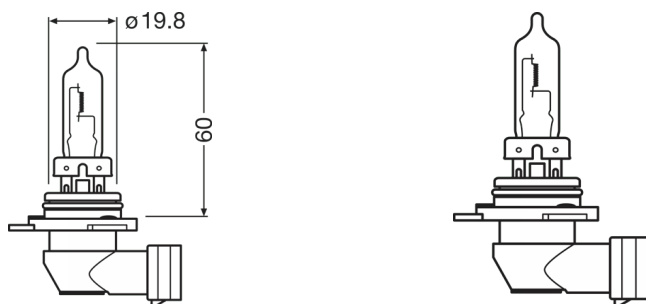

Technický list výrobku

Technické údaje

Informace o produktu

Aplikace (specifikace kategorie a produktu)	Halogenové světlomety

Informace o produktu

Odkaz na objednávku	9012

Parametry

Příkon	60 W ¹⁾
Jmenovité napětí	12 V
Jmenovitý výkon	55 W
Testovací napětí	13,2 V
Tolerance příkonu	±15 %

¹⁾ Maximální

Fotometrické údaje

Světelný tok	1875 lm
Tolerance světelného toku	±15 %

Physical Attributes & Dimensions

Průměr	12.1 mm
Váha výrobku	19.65 g
Délka	75.0 mm
Patice	PX22d

Životnost

Životnost B3	500 hr
Životnost Tc	870 hr