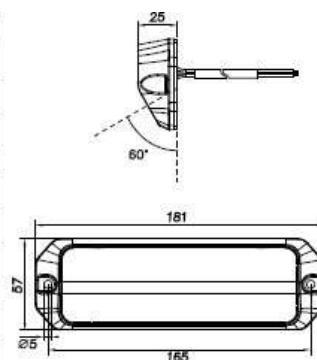

Připojení vodičů:

Červený: - + napájecí napětí pracovní světlo

Černý: ZEM-

Modrý: + napájecí napětí výstražné světlo

Žlutý: změna režimu blikání

Bílý: asynchronní (střídavé) blikání

Režimy blikání:

Oranžové světlo		Modročervené světlo	
# 1	Single Flash: 480 ms (ECE R65 by day)	# 1	Single Flash: 480 ms (ECE R65 by day)
# 2	Single Flash: 480 ms (ECE R65 by night)	# 2	Single Flash: 480 ms (ECE R65 by night)
# 3	Single Flash: 800 ms (SAE J595 Class 1)	# 3	Single Flash: 800 ms (SAE J595 Class 1)
# 4	Double Flash: 480 ms	# 4	Double Flash: 480 ms
# 5	Double Flash: 800 ms	# 5	Double Flash: 800 ms
# 6	Triple Flash: 480 ms	# 6	Triple Flash: 480 ms
# 7	Triple Flash: 800 ms	# 7	Triple Flash: 800 ms
# 8	Quad Flash: 480 ms	# 8	Quad Flash: 480 ms
# 9	Quad Flash: 800 ms	# 9	Quad Flash: 800 ms
# 10	Strobe: 100 ms	# 10	Strobe: 100 ms
# 11	Cruise	# 11	Cruise

Výrobek instalujte v souladu platnou legislativou ČR popř. EU a s požadavky výrobce vozidla. Montáž svěřte odbornému servisu.

VAROVÁNÍ: Výrobek nerozebírejte. V případě, že výrobek rozeberete, tak již nebude možné uplatnit záruku. Tento výrobek není dětská hračka, uložte jej mimo dosah dětí, stejně tak i obalový materiál.

Dovozce: STUALARM IMPORT, s.r.o. Na Křivce 30, Praha 10, info@stualarm.cz

Výrobce: Guangzhou Signal Co., Ltd 7 Jingu South Road Guangzhou China