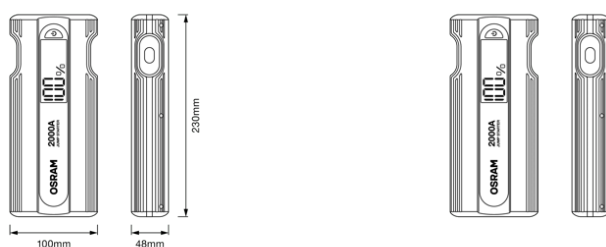

Délka	230.0 mm
Šířka	48.0 mm
Výška	100.0 mm

Další údaje o produktu

Typ baterie	Lithium Ion
Kapacita baterie	16000 mAh
Typ nabíjení	USB-C
Doba nabíjení	-
Funkce powerbanky	Ano

Informace o životním prostředí a právních předpisech