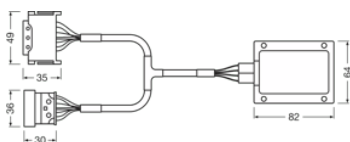

Parametry

Jmenovitý výkon	12.00 W
-----------------	---------

Physical Attributes & Dimensions

Váha výrobku	220.80 g
Délka	82.0 mm

Životnost

Životnost B3	2500 hr
Životnost Tc	2500 hr

Vlastnosti

Technologie	LED accessories
-------------	-----------------