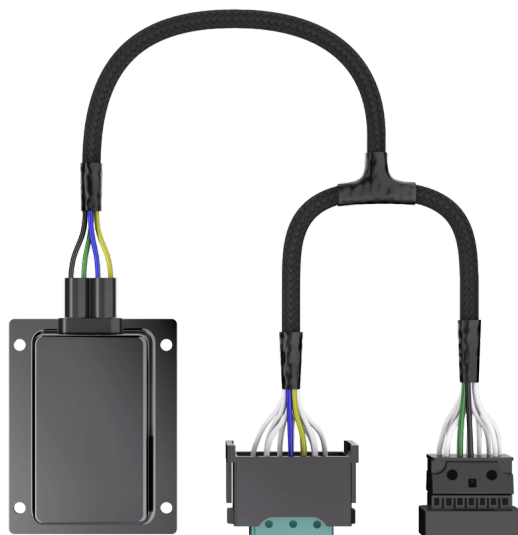

LEDDriving SMART CANBUS (OFFROAD) LEDSC03-1

Příslušenství k LED retrofitům

Bez chybové zprávy

Obchází detekci chyb vozidla

Robustní a odolné

Vysoce kvalitní hliníkové pouzdro. Testováno a ověřeno s krytím IP54.

Přechod z halogenových žárovek na LED pomocí originálního příslušenství OSRAM

Některá vozidla hlásí poruchu vnějšího osvětlení při použití světel LED. S řadou OSRAM LEDDriving Smart Canbus se vyhnete potenciálním chybovým hlášením v palubním systému. Tato chybová hlášení se mohou objevit při přestavbě na LED žárovky, protože ty mají nižší spotřebu proudu než např. halogenové žárovky, a proto se aktivuje stávající mechanismus detekce chyb vozidla. Pro provoz našich LED žárovek je schválena pouze kombinace LED žárovek OSRAM ve spojení s oficiálním příslušenstvím OSRAM - LEDDriving ADAPTER, LEDDriving SMART CANBUS, LEDDriving CAPs a LEDDriving ERROR