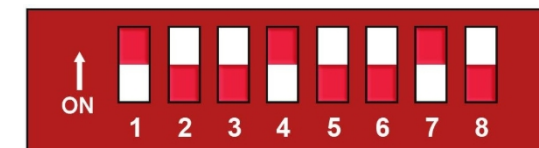

➤ DIP Setting

1 4 7 ON

➤ About Reverse & 360

Vrátit kabel Není třeba připojovat, pokud OEM nemá couvací kameru, s RCA 360 pro couvací kameru a nastavením DIP 10 na ON