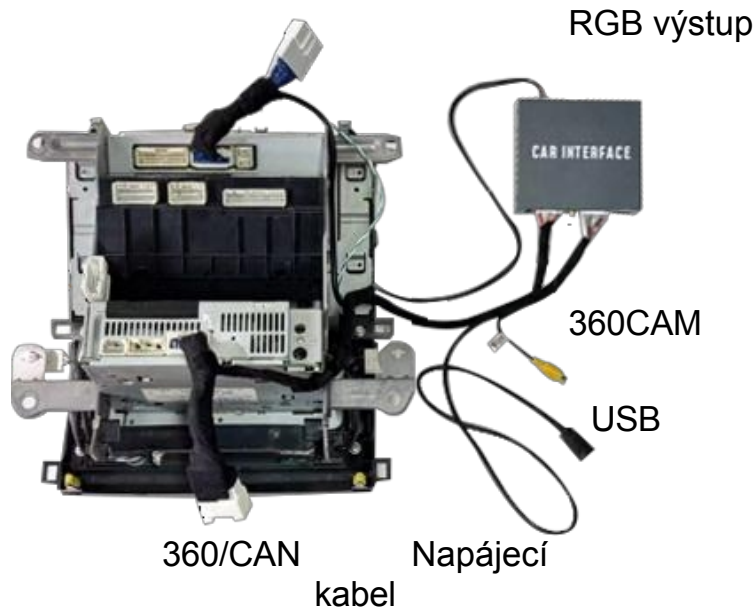

➤ OEM Screen Radio

➤ **Sw tchbutton:** podržením tlačítka „Map“ (Zobrazit mapu) přepnete na 2 sekundy na CarPlay s audiem, krátkým stisknutím tlačítka „Map“ přepnete displej na OEM, podržením tlačítka „Map“ znovu přepnete audio na OEM

➤ Cable Connection

Schéma zapojení velkých konektorů v pozdější fázi

Tyto porty jsou vyhrazené

➤ **Reset button** Podržte 5 sekund pro vstup do kalibračního menu, podržte 10 sekund pro restart systému

➤ DIP Setting

1 4 7 ON

➤ About Reverse & 360

Vrátit kabel Není třeba připojovat, pokud OEM nemá couvací kameru, s RCA 360 pro couvací kameru a nastavením DIP 10 na ON