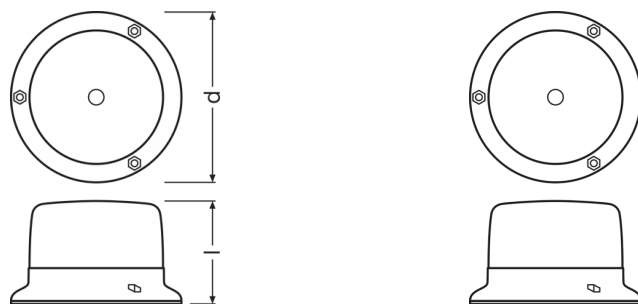

### Physical Attributes & Dimensions

Váha výrobku	305.00 g
Délka	148.0 mm
Výška	89.0 mm