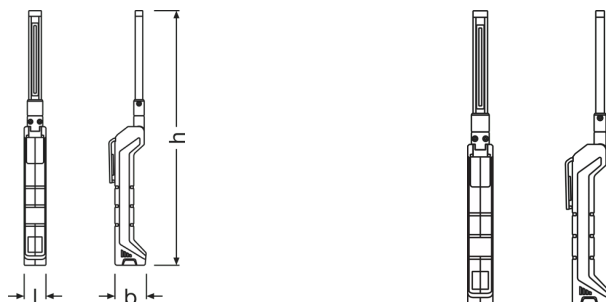

### Physical Attributes & Dimensions

Váha výrobku	120.00 g
Délka	267.0 mm
Šířka	40.0 mm
Výška	42.0 mm