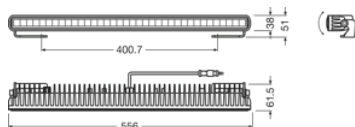

Parametry

Jmenovitý výkon	46.00 W
Testovací napětí	13,5 V

Fotometrické údaje

Světelný tok	3900 lm
Vzdálenost s intenzitou osvětlení 1lx	370 m

Physical Attributes & Dimensions

Váha výrobku	1200.00 g
Délka	556.0 mm
Šířka	62.0 mm
Výška	38.0 mm