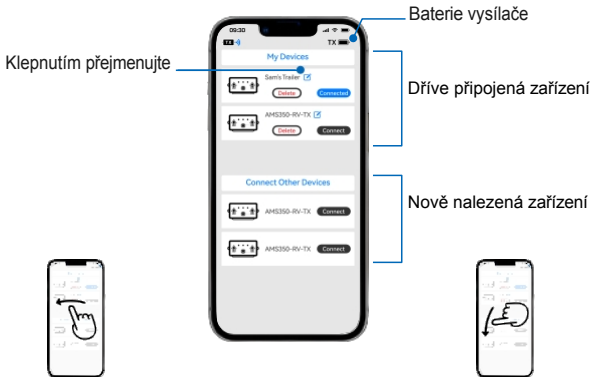

Návod k použití

Bezdrátový systém vyrovnání karavanu

Model: AM350-X

Stáhnout aplikaci

SMART RV LEVELING

Vyhledejte „AMS RV Leveler“ v App Store nebo Google Play

Main Interface Introduction

Device List

Klepnutím přejmenujte

Baterie vysílače

Dříve připojená zařízení

Nově nalezená zařízení

Přejed'te prstem
doleva pro návrat

Přejed'te prstem dolů pro aktualizaci 2

Settings Interface Introduction

Vyberte orientaci štítku

Strany štítku vysílače: Strana spolujezdce

[F]

[R]

[D]

Štítky vysílače: strana řidiče

Strany štítku vysílače: Zadní

1. Namontujte základnu vysílače na zeď pomocí oboustrannné lepicí pásky nebo šroubů.

2. Připevněte vysílač k základně a instalace je hotová.

Operation Method

Stáhnout aplikaci

1. Naskenujte QR kód a stáhněte si aplikaci, poté zapněte Bluetooth.
2. Dlouhým stisknutím tlačítka napájení na vysíláči jej zapněte.
3. Spustíte aplikaci RV Leveling. Váš telefon nyní vyhledá zařízení v okolí. Jakmile se objeví vysílač, klepnutím se připojíte a zobrazí se hlášení „Připojení úspěšné“.
4. Zaparkujte svůj karavan na rovném povrchu, otevřete mobilní aplikaci a proveďte kalibraci vyrovnání.
5. Jak používat: 3 snadné kroky