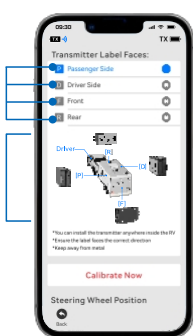

Klepnutím přejmenujte

Baterie vysílače

Dříve připojená zařízení

Nově nalezená zařízení

Přejed'te prstem
doleva pro návrat

Přejed'te prstem dolů pro aktualizaci 2

Settings Interface Introduction

Vyberte orientaci štítku

Štítek vysílače Orientace

„Před kalibrací se ujistěte, že je vaše obytné vozidlo zaparkováno na rovném povrchu. 3

Přejedte prstem doprava pro návrat

Installation of the Transmitter

Strany štítku vysílače: přední

Strany štítku vysílače: Strana spolujezdce

[F]

[R]

[D]

Štítky vysílače: strana řidiče

Strany štítku vysílače: Zadní

1. Namontujte základnu vysílače na zeď pomocí oboustrannné lepicí pásky nebo šroubů.

2. Připevněte vysílač k základně a instalace je hotová.

Operation Method

Stáhnout aplikaci

1. Naskenujte QR kód a stáhněte si aplikaci, poté zapněte Bluetooth.
2. Dlouhým stisknutím tlačítka napájení na vysíláči jej zapněte.
3. Spustíte aplikaci RV Leveling. Váš telefon nyní vyhledá zařízení v okolí. Jakmile se objeví vysílač, klepnutím se připojíte a zobrazí se hlášení „Připojení úspěšné“.
4. Zaparkujte svůj karavan na rovném povrchu, otevřete mobilní aplikaci a proveďte kalibraci vyrovnání.
5. Jak používat: 3 snadné kroky