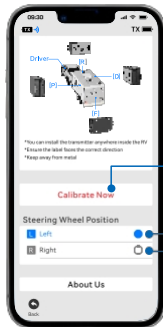

Návod k použití

Bezdrátový systém vyrovnání karavanu

Model: AM350-X

Stáhnout aplikaci

SMART RV LEVELING

Vyhledejte „AMS RV Leveler“ v App Store nebo Google Play

Main Interface Introduction

Device List

Klepnutím přejmenujte

Baterie vysílače

Dříve připojená zařízení

Nově nalezená zařízení

Přejed'te prstem
doleva pro návrat

Přejed'te prstem dolů pro aktualizaci 2

Settings Interface Introduction

Vyberte orientaci štítku

Štítek vysílače Orientace

„Před kalibrací se ujistěte, že je vaše obytné vozidlo zaparkováno na rovném povrchu. 3

Přejedte prstem doprava pro návrat

Installation of the Transmitter

Strany štítku vysílače: přední

Strany štítku vysílače: Strana spolujezdce

[F]

[R]

[D]

Štítky vysílače: strana řidiče

Strany štítku vysílače: Zadní

1. Namontujte základnu vysílače na zeď pomocí oboustrannné lepicí pásky nebo šroubů.

2. Připevněte vysílač k základně a instalace je hotová.