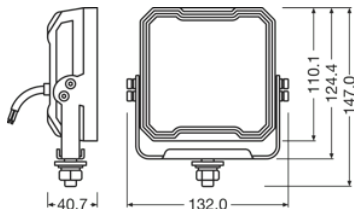

Informace o produktu

Odkaz na objednávku	LEDWL108-WD
---------------------	-------------

Parametry

Jmenovité napětí	12/24 V
Jmenovitý výkon	30 W
Testovací napětí	13,2 V

Fotometrické údaje

Světelný tok	3000 lm
Teplota chromatičnosti	6000 K
Vzdálenost s intenzitou osvětlení 1lx	67 m

Physical Attributes & Dimensions

Váha výrobku	670.00 g
Délka	146.9 mm
Šířka	110.1 mm
Výška	132.0 mm

Životnost

Životnost Tc	> 5000 hr
Záruka	2 years

Další údaje o produktu

Technický list výrobku

Konektor pro lampu	Open wire
--------------------	-----------