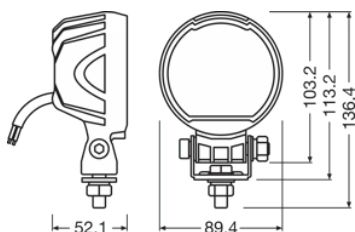

Informace o produktu

Odkaz na objednávku	LEDWL106-WD
---------------------	-------------

Parametry

Jmenovité napětí	12/24 V
Jmenovitý výkon	20 W
Testovací napětí	13,2 V

Fotometrické údaje

Světelný tok	2000 lm
Teplota chromatičnosti	6000 K
Vzdálenost s intenzitou osvětlení 1lx	54 m

Physical Attributes & Dimensions

Váha výrobku	430.00 g
Délka	136.4 mm
Šířka	89.4 mm
Výška	136.4 mm

Životnost

Životnost Tc	> 5000 hr
Záruka	2 years

Další údaje o produktu

Technický list výrobku

Konektor pro lampu	Open wire
--------------------	-----------