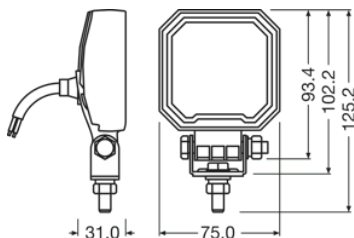

Informace o produktu

Odkaz na objednávku	LEDWL105-WD
---------------------	-------------

Parametry

Jmenovité napětí	12/24 V
Jmenovitý výkon	12 W
Testovací napětí	13,2 V

Fotometrické údaje

Světelný tok	1350 lm
Teplota chromatičnosti	6000 K
Vzdálenost s intenzitou osvětlení 1lx	47 m

Physical Attributes & Dimensions

Váha výrobku	256.00 g
Délka	102.2 mm
Šířka	75.0 mm
Výška	125.2 mm

Životnost

Životnost Tc	> 5000 hr
Záruka	2 years

Další údaje o produktu

Technický list výrobku

Konektor pro lampu	Open wire
--------------------	-----------