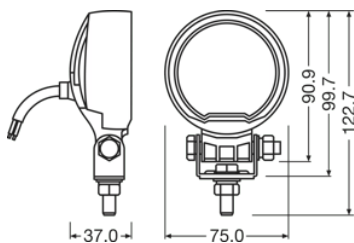

### Physical Attributes & Dimensions

Váha výrobku	244.00 g
Délka	112.4 mm
Šířka	75.0 mm
Výška	122.7 mm