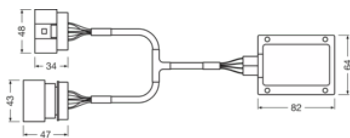

Parametry

Jmenovitý výkon	16.00 W
-----------------	---------

Physical Attributes & Dimensions

Váha výrobku	237.80 g
Délka	82.0 mm

Životnost

Životnost B3	2500 hr
Životnost Tc	2500 hr

Vlastnosti

Technologie	LED accessories
-------------	-----------------