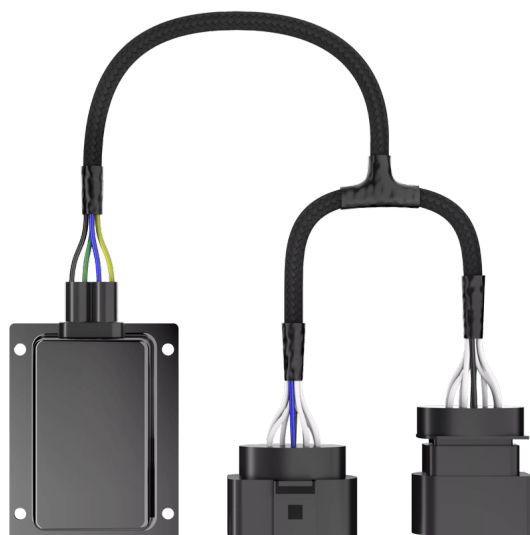

LEDDriving SMART CANBUS (OFFROAD) LEDSC02-1

Příslušenství k LED retrofitům

Bez chybové zprávy

Obchází detekci chyb vozidla

Robustní a odolné

Vysoce kvalitní hliníkové pouzdro. Testováno a ověřeno s krytím IP54.

Přechod z halogenových žárovek na LED pomocí originálního příslušenství OSRAM

Některá vozidla hlásí poruchu vnějšího osvětlení při použití světel LED. S řadou OSRAM LEDDriving Smart Canbus se vyhnete potenciálním chybovým hlášením v palubním systému. Tato chybová hlášení se mohou objevit při přestavbě na LED žárovky, protože ty mají nižší spotřebu proudu než např. halogenové žárovky, a proto se aktivuje stávající mechanismus detekce chyb vozidla. Pro provoz našich LED žárovek je schválena pouze kombinace LED žárovek OSRAM ve spojení s oficiálním příslušenstvím OSRAM - LEDDriving ADAPTER, LEDDriving SMART CANBUS, LEDDriving CAPs a LEDDriving ERROR