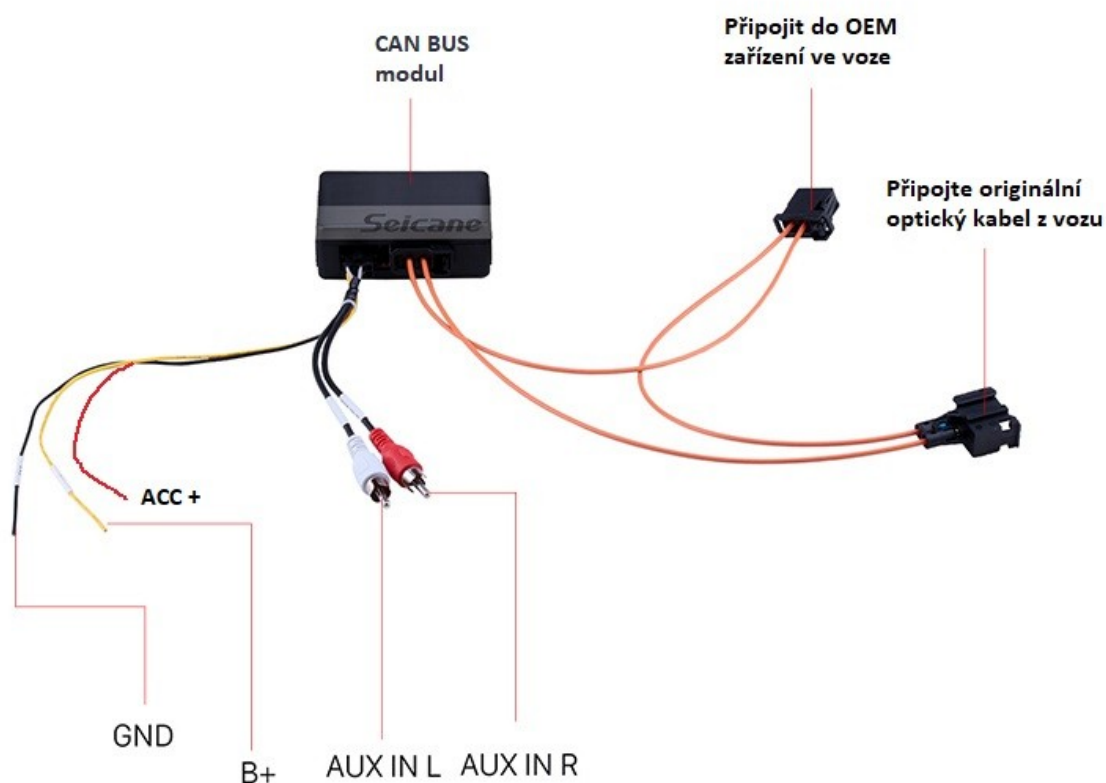

Adaptér pro aktivní systém s optikou

Převodník z analogového signálu na optický pro vozidla vybavená aktivním zvukovým systémem MOST (optická vlákna).

S tímto adaptérem můžete nainstalovat jakékoliv neoriginální autorádio s výstupy předzesilovače RCA (Cinch).

OEM zesilovač MOST (s optickým vedením) bude zachován.

Schéma zapojení:

Výrobek instalujte v souladu platnou legislativou ČR popř. EU a s požadavky výrobce vozidla. Montáž svěřte odbornému servisu. Výrobek je z právního hlediska po instalaci pevnou součástí automobilu.