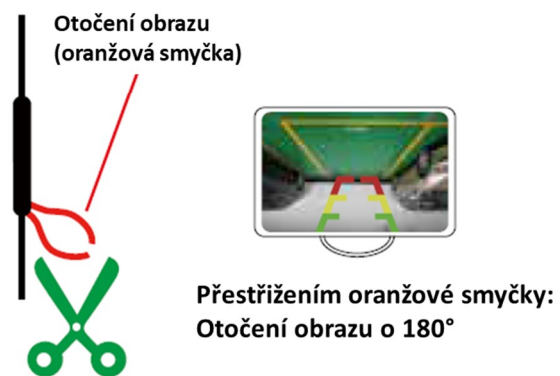

Funkce kamery