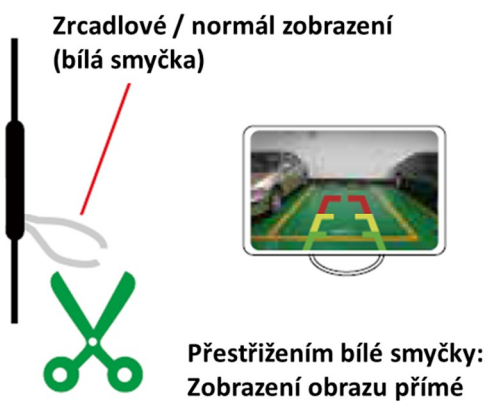

Funkce kamery