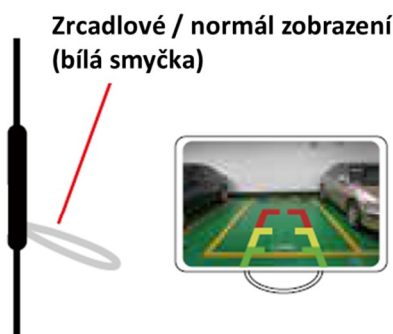

Funkce kamery