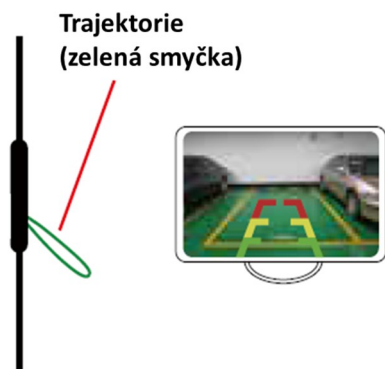

Funkce kamery