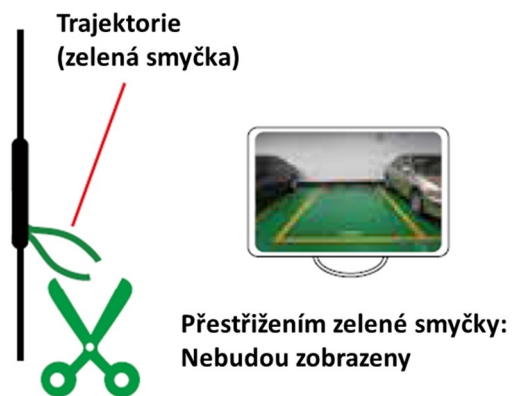

Funkce kamery