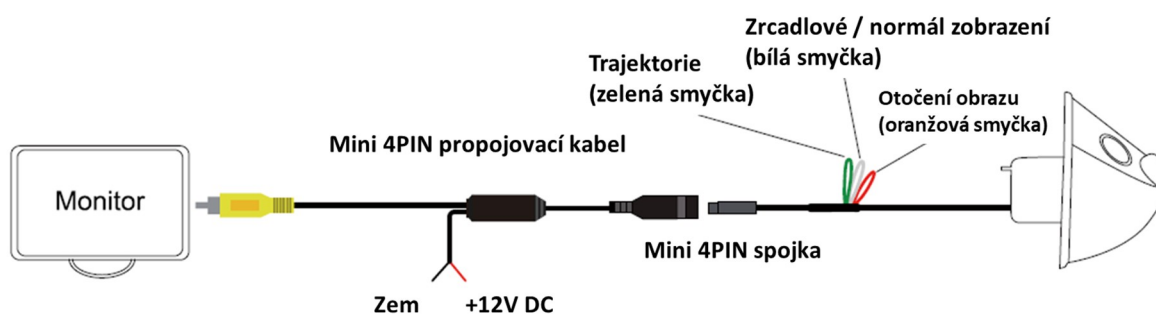

Připojení kamery