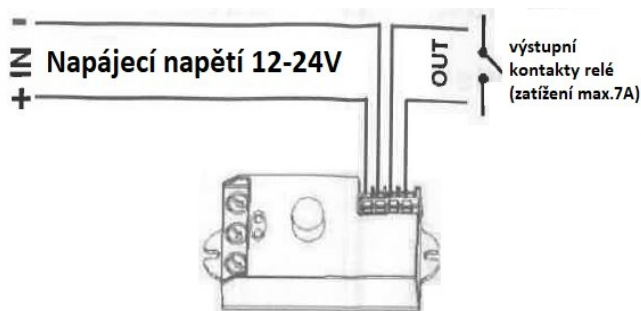

#### Technické parametry:

Napájení: 12 – 24V DC

Maximální zátěž: 7A (Max.)

Doba sepnutí: 10s – 30min

Detekční úhel: 360 °

Citlivost na světlo: 5 -2000 Lux

Detekční dosah: 1-10m (rádius)

Provozní teplota: -35 °C až +80 °C

Rozměry: 90x41x39 mm

Spotřeba: cca 0,5 W

#### Instalace a zapojení:

Čidlo instalujte na vhodné místo, kde jeho činnost nebude ovlivněna přímým prouděním teplého vzduchu např. od topidla, slunečním zářením a jinými rušivými vlivy.

1. Vyberte vhodné místo, nejlépe však napříč hlídanou plochou do výšky max. 8 m.
2. Vypněte hlavní přívod elektrické energie, připojte vodiče dle schématu a poté připevněte čidlo do instalační krabice.
3. Nastavte požadované parametry čidla pomocí otočných potenciometrů.

#### Nastavení dosahu SENS (citlivosti)

Pod pojmem dosah je míněn přibližný kruhovitý průměr na zemi, který při montáži do výšky 2,5 m vyplyne jako oblast záchyty. Nastavení dosahu na levý doraz znamená minimální dosah (cca 1 m), pravý doraz znamená maximální dosah (cca 10 m).