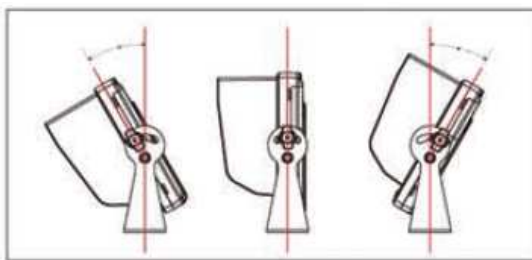

Settings (nastavení): Otočení obrazu monitoru / modrá obrazovka bez signálu / zobrazení trajektorii

Language (Jazyk): nastavení jazyka angličtina / čínština

Instalace monitoru

1. Odšroubujte šrouby a vyjměte monitor. Najděte správné místo pro instalaci držáku typu „U“, připravte 3 šrouby. (Viz obrázky níže)

2. Zafixujte držák pomocí šroubů. Vložte monitor do držáku, upravte úhel a zajistěte jej (viz obrázky níže).

3. Dokončení instalace. Nastavitelný úhel je 30 ° dopředu a 30 ° dozadu. Uživatel si může nastavit vhodný úhel sám (viz níže obrázky)