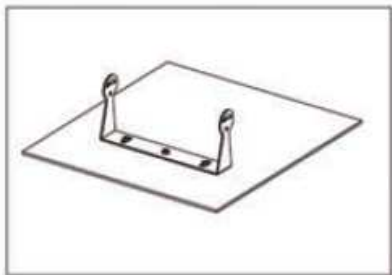

Settings (nastavení): Otočení obrazu monitoru / modrá obrazovka bez signálu / zobrazení trajektorii

Language (Jazyk): nastavení jazyka angličtina / čínština

Instalace monitoru

1. Odšroubujte šrouby a vyjměte monitor. Najděte správné místo pro instalaci držáku typu „U“, připravte 3 šrouby. (Viz obrázky níže)

2. Zafixujte držák pomocí šroubů. Vložte monitor do držáku, upravte úhel a zajistěte jej (viz obrázky níže).

3. Dokončení instalace. Nastavitelný úhel je 30 ° dopředu a 30 ° dozadu. Uživatel si může nastavit vhodný úhel sám (viz níže obrázky)