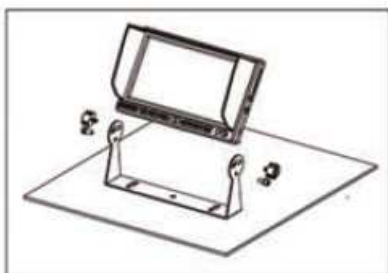

Dálkový ovladač

1. POWER zapnutí a vypnutí
2. Posun nahoru
3. Snížení hodnoty
4. Posun dolů
5. Zvýšení hodnoty
6. MENU
7. Rozdělení obrazu
8. Zobrazení kamery 1-4 samostatně

Menu monitoru

Picture (Obraz): jas / kontrast / barevná sytost / nastavení obrazu pro každou kameru zvlášť / reset

Volume (Hlasitost): nemusí být podporováno

Function (Funkce): Otočení obrazu pro každou kameru zvlášť

Zpoždění odpojení kamery pro každou kameru zvlášť

Aktivace / deaktivace světelného senzoru okolního světla

2. Zafixujte držák pomocí šroubů. Vložte monitor do držáku, upravte úhel a zajistěte jej (viz obrázky níže).

3. Dokončení instalace. Nastavitelný úhel je 30 ° dopředu a 30 ° dozadu. Uživatel si může nastavit vhodný úhel sám (viz níže obrázky)