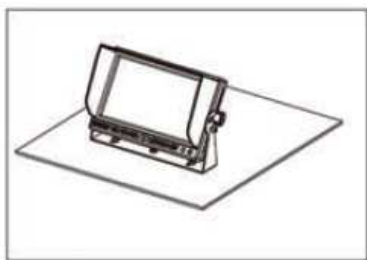

Settings (nastavení): Otočení obrazu monitoru / modrá obrazovka bez signálu / zobrazení trajektorii

Language (Jazyk): nastavení jazyka angličtina / čínština

Instalace monitoru

1. Odšroubujte šrouby a vyjměte monitor. Najděte správné místo pro instalaci držáku typu „U“, připravte 3 šrouby. (Viz obrázky níže)

2. Zafixujte držák pomocí šroubů. Vložte monitor do držáku, upravte úhel a zajistěte jej (viz obrázky níže).

3. Dokončení instalace. Nastavitelný úhel je 30 ° dopředu a 30 ° dozadu. Uživatel si může nastavit vhodný úhel sám (viz níže obrázky)