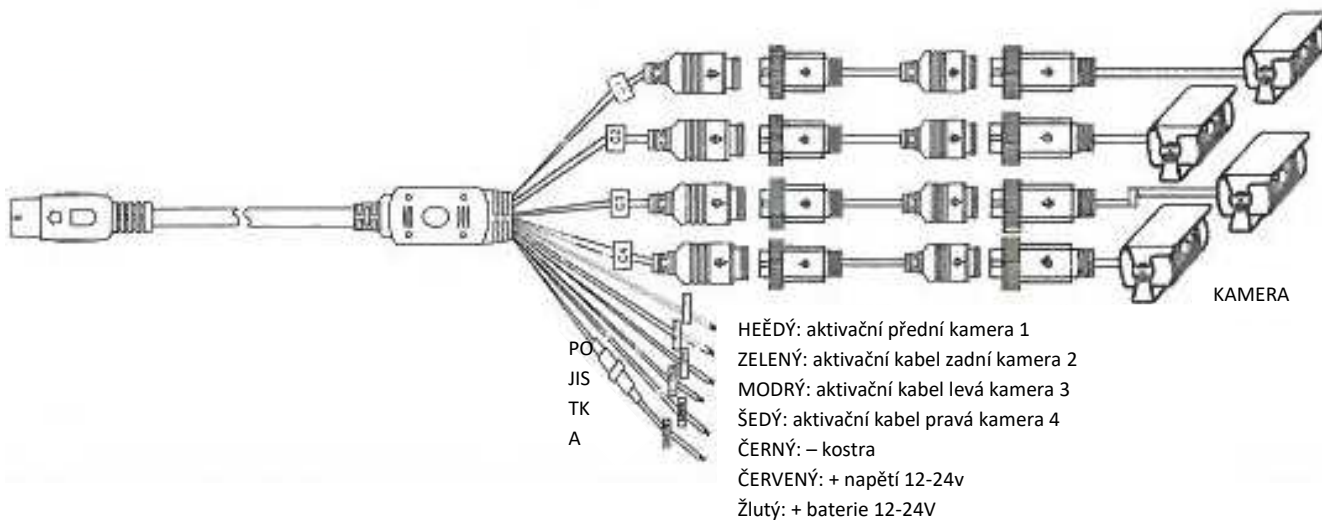

Kabeláž

Výrobce/dovozce: Stualarm import, s.r.o. Na Křivce 30, Praha 10