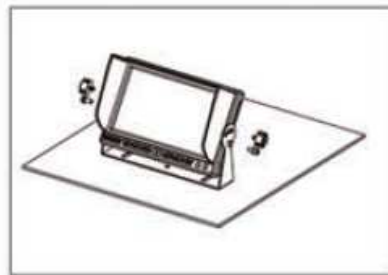

Settings (nastavení): Otočení obrazu monitoru / modrá obrazovka bez signálu / zobrazení trajektorii

Language (Jazyk): nastavení jazyka angličtina / čínština

Instalace monitoru

1. Odšroubujte šrouby a vyjměte monitor. Najděte správné místo pro instalaci držáku typu „U“, připravte 3 šrouby. (Viz obrázky níže)

2. Zafixujte držák pomocí šroubů. Vložte monitor do držáku, upravte úhel a zajistěte jej (viz obrázky níže).

3. Dokončení instalace. Nastavitelný úhel je 30 ° dopředu a 30 ° dozadu. Uživatel si může nastavit vhodný úhel sám (viz níže obrázky)