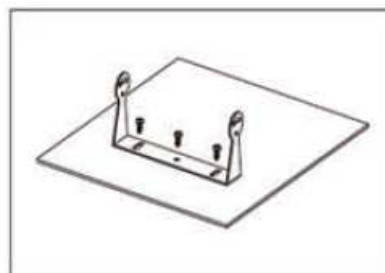

2. Zafixujte držák pomocí šroubů. Vložte monitor do držáku, upravte úhel a zajistěte jej (viz obrázky níže).