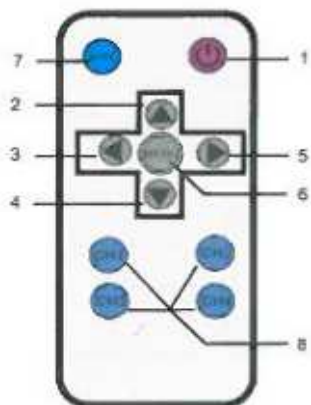

SV702QAHD/SV902QAHD/SV1012QAHD

Návod na použití

Technická specifikace

- 7"/9"/10" monitor TFT
- Rozlišení 800 x 480 / 1024 x 600
- Poměr stran: 16:9
- 4 Video vstupy pro AHD kamery v rozlišení 720P, 960P, 1080P HD 25 fps PAL / CVBS kamery
- PAL a NTSC automatické přepínání
- Napájení: DC 12 V/ 24 V
- Dálkové ovládání, OSD menu
- Sluneční clona
- Rozměr 185 x 120 x 25 mm (včetně držáku a clony 204 x 135 x 73 mm) / rozměry 230 x 155 x 29 mm (včetně držáku a clony 230 x 155 x 68 mm) / rozměry 252 x 170 x 38 mm (včetně držáku a clony 282 x 190 x 74 mm)

Monitor

- 1 MENU
- 2 Kamera AHD1 / zvýšení hodnoty
- 3 Kamera AHD2 / Snížení hodnoty
- 4 POWER zapnutí a vypnutí
- 5 Kamera AHD3 / posuv doleva
- 6 Kamera AHD4 / posuv doprava
- 7 MODE / přepnutí režimu zobrazení kamer
- 8 IR čidlo

Dálkový ovladač

1. POWER zapnutí a vypnutí
2. Posun nahoru
3. Snížení hodnoty
4. Posun dolů
5. Zvýšení hodnoty
6. MENU
7. Rozdělení obrazu
8. Zobrazení kamery 1-4 samostatně

Menu monitoru

Picture (Obraz): jas / kontrast / barevná sytost / nastavení obrazu pro každou kameru zvlášť / reset

2. Zafixujte držák pomocí šroubů. Vložte monitor do držáku, upravte úhel a zajistěte jej (viz obrázky níže).

3. Dokončení instalace. Nastavitelný úhel je 30 ° dopředu a 30 ° dozadu. Uživatel si může nastavit vhodný úhel sám (viz níže obrázky)