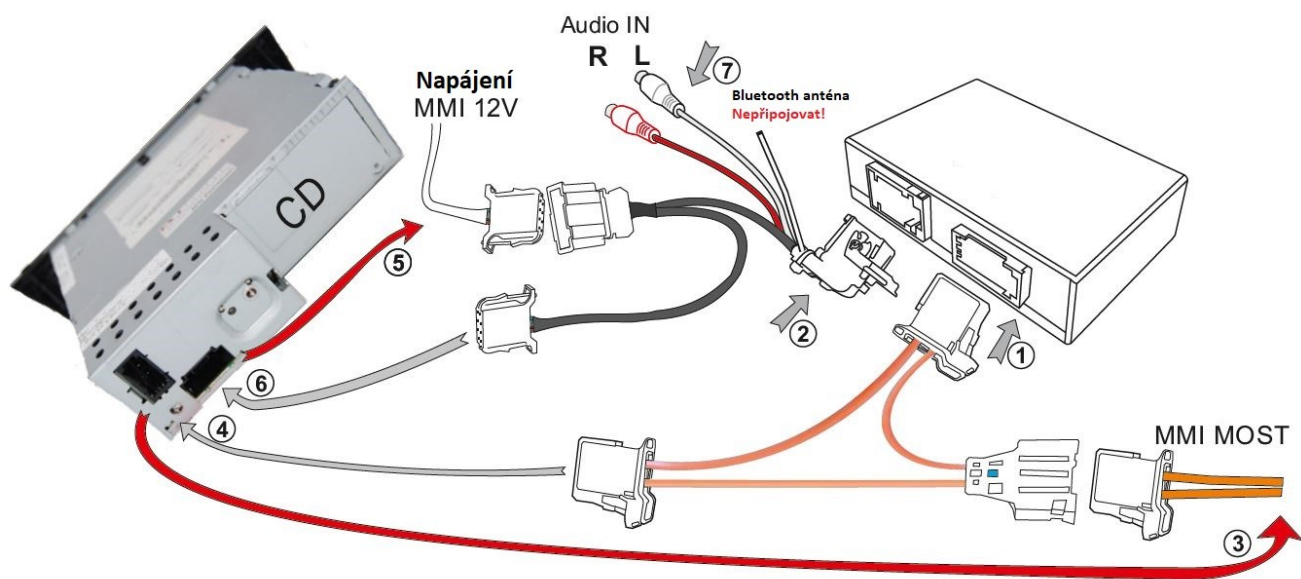

Bluetooth A2DP/AUX modul pro Audi s MMI 2G

552btad2

Modul s funkcí Bluetooth pro systém AUDI MMI 2G. Díky vestavěné technologii Bluetooth umožňuje zařízení bezdrátové přehrávání multimédií z mobilních zařízení. S dalším linkovým vstupem je také možné poslouchat zvuk přes konektor AUX. Modul se plně integruje s optickým systémem MOST.

Schéma zapojení:

1. Vypněte zapalování a systém MMI.
2. Připojte optický rozbočovač a konektor s vodiči do jednotky 552btad2, viz bod 1 a 2.
3. Odpojte optický konektor z jednotky CD a připojte ho do optického rozbočovače, viz bod 3.
4. Připojte druhý konektor optického rozbočovače do jednotky CD místo odpojeného originálního konektoru, viz. bod 4.
5. Odpojte napájecí konektor z jednotky CD a připojte ho do zásuvky na kabeláži 552btad2, viz. bod 5.
6. Připojte napájecí konektor z kabeláže 552btad2 do jednotky CD, viz. bod 6.
7. Připojte zvukový zdroj do konektorů Cinch, viz. bod 7.
8. Zapněte zapalování a systém MMI.
9. Stiskněte tlačítko SOURCE na ovládacím panelu MMI a zvolte CD pro zobrazení dostupných zařízení. Naše zařízení bude viditelné jako 6-diskový Cd měnič.

Technické parametry:

- napájecí napětí: 12V
- proudový odběr s aktivním Bluetooth: 88mA
- proudový odběr bez aktivního Bluetooth: 78mA
- klidový odběr: 2,4mA
- komunikace a ovládání: MOST bus
- rozměry: 62x92x25mm
- hmotnost: 157g

Výrobek instalujte v souladu platnou legislativou ČR popř. EU a s požadavky výrobce vozidla. Montáž svěřte odbornému servisu. Výrobek je z právního hlediska po instalaci pevnou součástí automobilu.

VAROVÁNÍ: Výrobek nerozebírejte. V případě, že výrobek rozeberete, tak již nebude možné uplatnit záruku. Tento výrobek není dětská hračka, uložte jej mimo dosah dětí, stejně tak i obalový materiál.