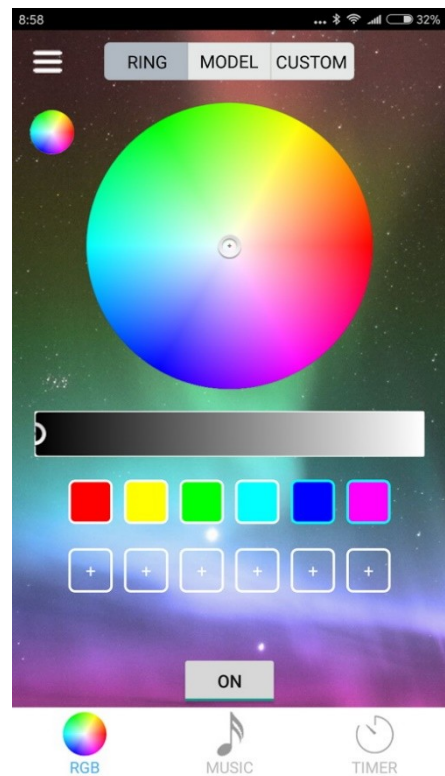

### Návod k použití :

Pomocí barcode umístěnému na řídicí jednotce stáhněte obslužný program (LOTUS LANTERN) do vašeho telefonu.

V této obrazovce se dá nastavit barva a jas svícení.

Přepnout na hudební přehrávač, který bliká v rytmu muziky

Zapnou/vypnou časovač délky blikání.

## 95RGB SET07