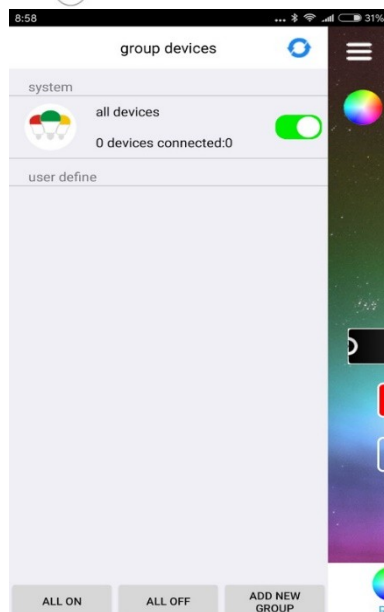

Přepnout na hudební přehrávač, který bliká v rytmu muziky

Zapnou/vypnou časovač délky blikání.