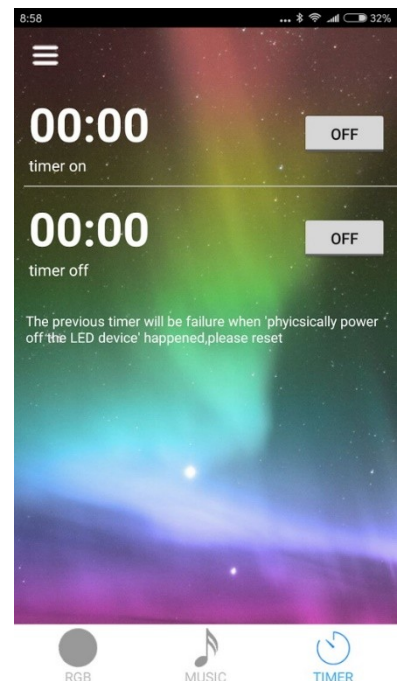

### Návod k použití :

Pomocí barcode umístěnému na řídicí jednotce stáhněte obslužný program (LOTUS LANTERN) do vašeho telefonu.

V této obrazovce se dá nastavit barva a jas svícení.

Přepnout na hudební přehrávač, který bliká v rytmu muziky

Zapnou/vypnou časovač délky blikání.