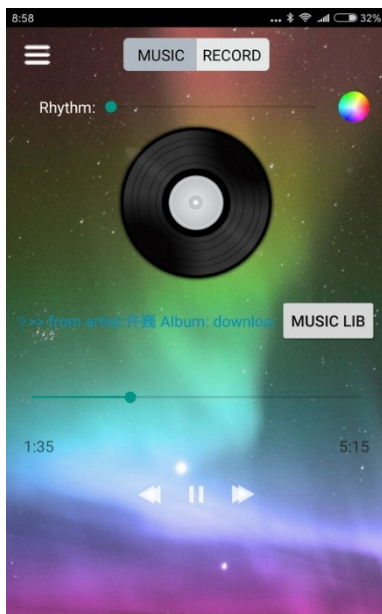

### Návod k použití :

Pomocí barcode umístěnému na řídicí jednotce stáhněte obslužný program (LOTUS LANTERN) do vašeho telefonu.

V této obrazovce se dá nastavit barva a jas svícení.

Přepnout na hudební přehrávač, který bliká v rytmu muziky

Zapnou/vypnou časovač délky blikání.

## 95RGB SET07