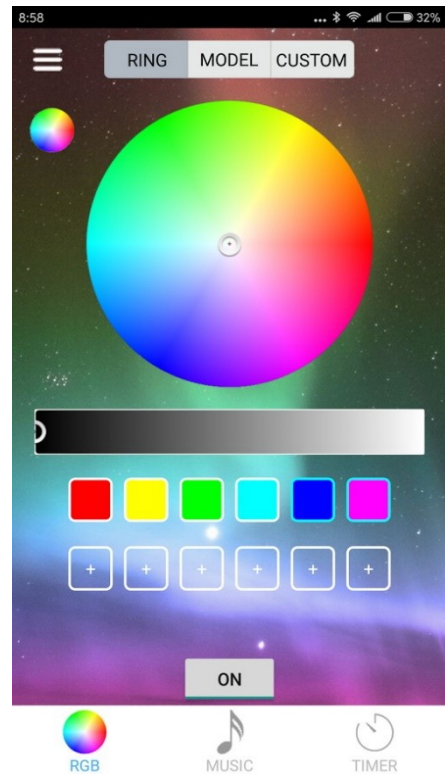

## 95RGB SET07

### Návod k použití :

Pomocí barcode umístěnému na řídicí jednotce stáhněte obslužný program (LOTUS LANTERN) do vašeho telefonu.

V této obrazovce se dá nastavit barva a jas svícení.

Přepnout na hudební přehrávač, který bliká v rytmu muziky