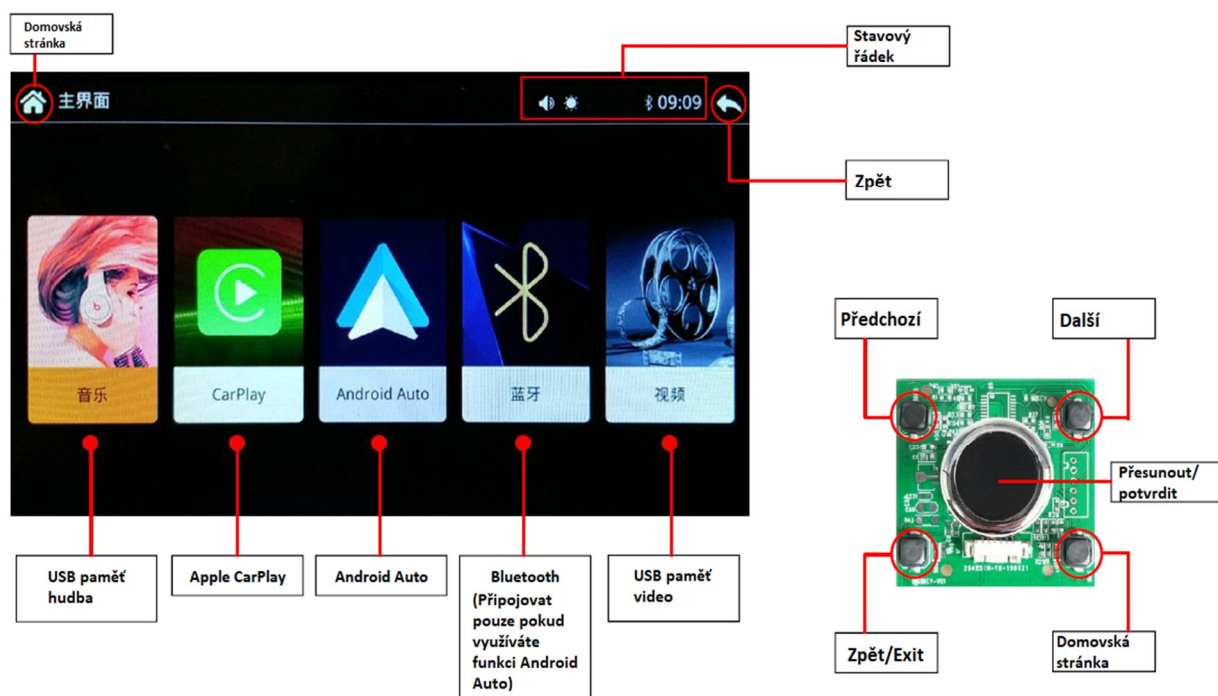

mi-mr07

Univerzální adaptér CarPlay/Android Auto s RCA a HDMI výstupem

Funkce:

- Adaptér 2v 1 integruje funkce Apple CarPlay a Android Auto do jedné jednotky
- Podporuje USB HD video (až 1080P) a hudební formáty (APE, WAV, FLAC, MP3, WMA, atd.)
- Možnost připojení zadní kamery (umožňuje zobrazení pouze s HDMI výstupem)
- Výstup CVBS a HDMI (720P)
- Automatické spuštění CarPlay/Android Auto jakmile připojíte telefon iPhone/Android
- Integrovaný Bluetooth pro telefonní hovory a zvuk s Android Auto
- Možnost nastavení hlasitosti a ekvalizéru audio výstupu
- Externí ovladač pro pohodlné ovládání
- Nabíjení telefonu přes USB
- Vstup pro dotykové odporové ovládání
- Možnost aktualizace software přes USB

Parametry:

Vstupy	2x RCA (1x zadní kamera a 1x externí video vstup) 1x AUX 3,5mm (mikrofon) 2x USB (1x audio/video, 1x CarPlay/Android Auto)
Výstupy	1x RCA (CVBS) 1x HDMI 2x RCA (Zvuk L/P)
Vstupní napětí	9 – 18V
Proudový odběr	5W
Pracovní teplota	-20°C - +75°C
Rozměry jednotky	110 x 74 x 29 mm
Hmotnost	170g

Schéma připojení:

Ovládání:

CarPlay

Upozornění! Prosím odpojte iPhone Bluetooth pokud využíváte CarPlay

Android Auto

Upozornění! Ujistěte se že telefon je připojený i přes Bluetooth, pokud chcete přijímat hovory při používání Android Auto.