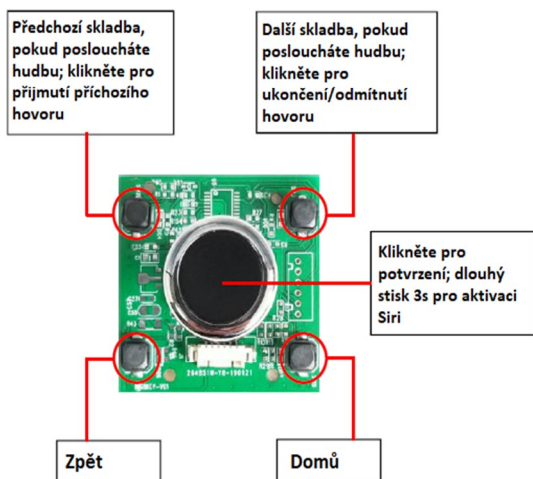

Parametry:

Vstupy	2x RCA (1x zadní kamera a 1x externí video vstup) 1x AUX 3,5mm (mikrofon) 2x USB (1x audio/video, 1x CarPlay/Android Auto)
Výstupy	1x RCA (CVBS) 1x HDMI 2x RCA (Zvuk L/P)
Vstupní napětí	9 – 18V
Proudový odběr	5W
Pracovní teplota	-20°C - +75°C
Rozměry jednotky	110 x 74 x 29 mm
Hmotnost	170g

Schéma připojení:

Ovládání:

CarPlay

Upozornění! Prosím odpojte iPhone Bluetooth pokud využíváte CarPlay

Android Auto

Upozornění! Ujistěte se že telefon je připojený i přes Bluetooth, pokud chcete přijímat hovory při používání Android Auto.