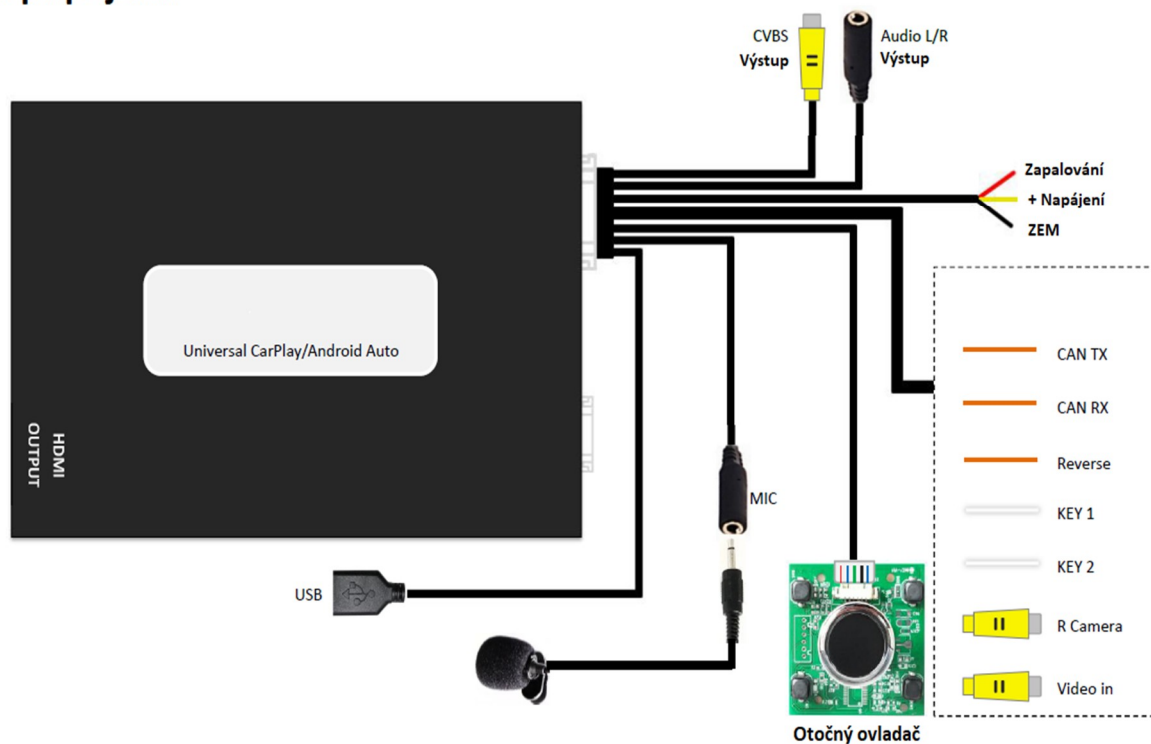

mi-mr07

Univerzální adaptér CarPlay/Android Auto s RCA a HDMI výstupem

Funkce:

- Adaptér 2v 1 integruje funkce Apple CarPlay a Android Auto do jedné jednotky
- Podporuje USB HD video (až 1080P) a hudební formáty (APE, WAV, FLAC, MP3, WMA, atd.)
- Možnost připojení zadní kamery (umožňuje zobrazení pouze s HDMI výstupem)
- Výstup CVBS a HDMI (720P)
- Automatické spuštění CarPlay/Android Auto jakmile připojíte telefon iPhone/Android
- Integrovaný Bluetooth pro telefonní hovory a zvuk s Android Auto
- Možnost nastavení hlasitosti a ekvalizéru audio výstupu
- Externí ovladač pro pohodlné ovládání
- Nabíjení telefonu přes USB
- Vstup pro dotykové odporové ovládání
- Možnost aktualizace software přes USB

Parametry:

Vstupy	2x RCA (1x zadní kamera a 1x externí video vstup) 1x AUX 3,5mm (mikrofon) 2x USB (1x audio/video, 1x CarPlay/Android Auto)
Výstupy	1x RCA (CVBS) 1x HDMI 2x RCA (Zvuk L/P)
Vstupní napětí	9 – 18V
Proudový odběr	5W
Pracovní teplota	-20°C - +75°C
Rozměry jednotky	110 x 74 x 29 mm
Hmotnost	170g

Schéma připojení:

Ovládání:

CarPlay

Upozornění! Prosím odpojte iPhone Bluetooth pokud využíváte CarPlay

Android Auto

Upozornění! Ujistěte se že telefon je připojený i přes Bluetooth, pokud chcete přijímat hovory při používání Android Auto.