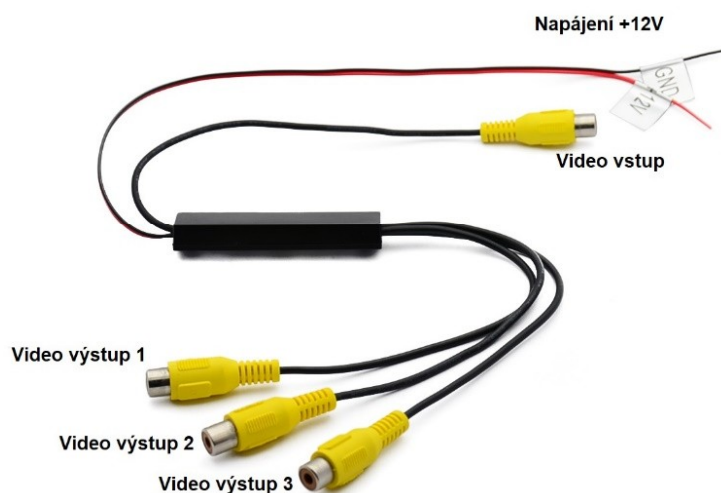

## Aktivní rozbočovač video signálu 1IN/3OUT

80032

Aktivní rozbočovač signálu se používá v případě připojení více monitorů s podobnými či shodnými parametry k jednomu zdroji signálu. Jejím použitím je zajištěna větší stabilita obrazu.

### Technické parametry

- 1 x vstup, 3 x výstup
- napájení: 12 V
- rozměry: 65 x 17 x 9 mm
- připojení signálu konektory CINCH

Výrobek instalujte v souladu platnou legislativou ČR popř. EU a s požadavky výrobce vozidla. Montáž svěřte odbornému servisu. Výrobek je z právního hlediska po instalaci pevnou součástí automobilu.