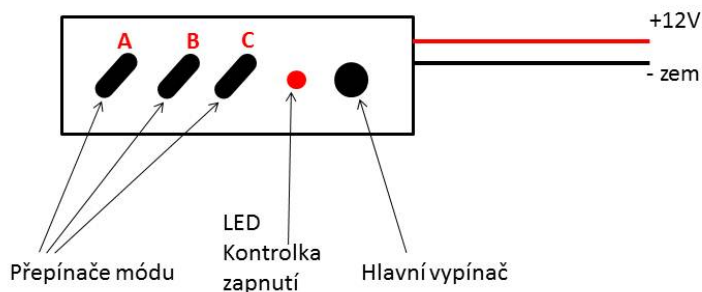

Ovládací modul zařízení

Záruční podmínky

Na výrobek se vztahuje záruční lhůta v délce 24 měsíců od zakoupení. Záruku není možné uplatňovat, pokud je výrobek poškozen vlivem nateklé kapaliny, mechanického poškození, či nesprávného použití v rozporu s návodem. Jako záruční list k výrobku slouží prodejní doklad.

Homologace

Výrobek není homologován pro provoz na pozemních komunikacích a je určen pouze pro tuningové účely.

Likvidace výrobku po ukončení životnosti

Pokud dojde k ukončení životnosti výrobku nevhazujte jej prosím do běžného komunálního odpadu, ale likvidujte jej s ohledem na životní prostředí. Výrobek obsahuje elektronické součásti, ve kterých se mohou vyskytovat nebezpečné látky, proto výrobek odevzdejte zpět prodejci, u kterého jste jej zakoupili nebo výrobek předejte organizaci zabývající se tříděním a ekologickou likvidací odpadu.

Děkujeme, že chráníte životní prostředí.