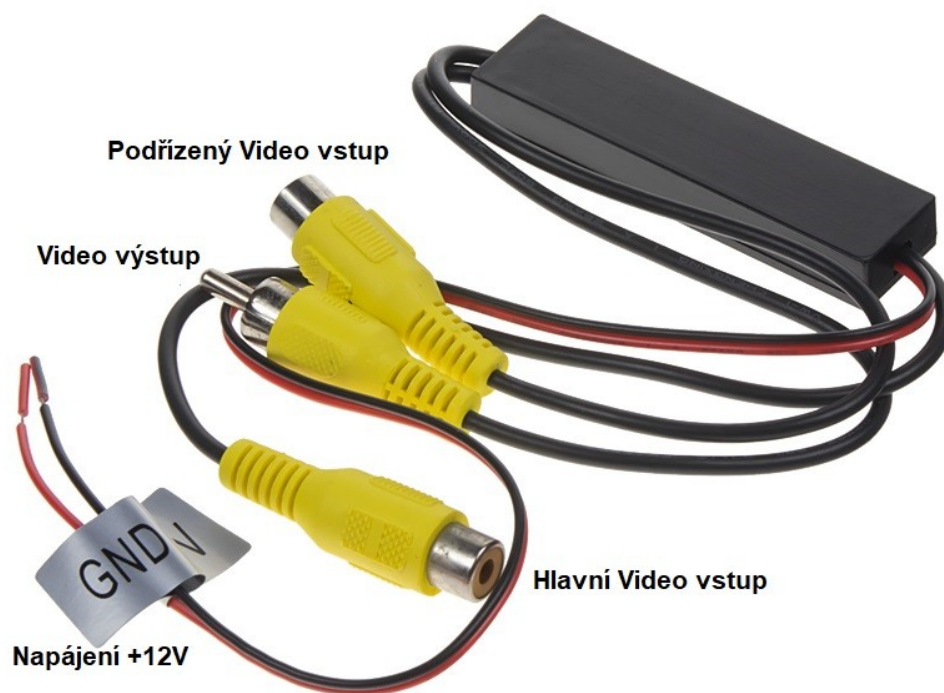

Inteligentní VIDEO přepínač 2IN/1OUT

80338

Inteligentní univerzální videopřepínač ke kamerám, 2 x vstup/1 x výstup. Jeden vstup prioritní, přepnutí na druhý vstup je automaticky přítomností video signálu na vstupu. Modul je vhodný ke kamerovým systémům, kde se používají 2 vnější kamery - zadní a přední.

Technické parametry

- připojení RCA
- napájecí napětí 12 V

Popis funkce

- v klidovém stavu je průchozí vstup 1
- přivedením signálu na vstup 2 se automaticky přepne a zobrazí obraz z tohoto vstupu
- po odpojení signálu na vstupu 2 se automaticky přepínač přepne na vstup 1

Výrobek instalujte v souladu platnou legislativou ČR popř. EU a s požadavky výrobce vozidla. Montáž svěřte odbornému servisu. Výrobek je z právního hlediska po instalaci pevnou součástí automobilu.

VAROVÁNÍ: Výrobek nerozebírejte. V případě, že výrobek rozeberete, tak již nebude možné uplatnit záruku. Tento výrobek není dětská hračka, uložte jej mimo dosah dětí, stejně tak i obalový materiál.