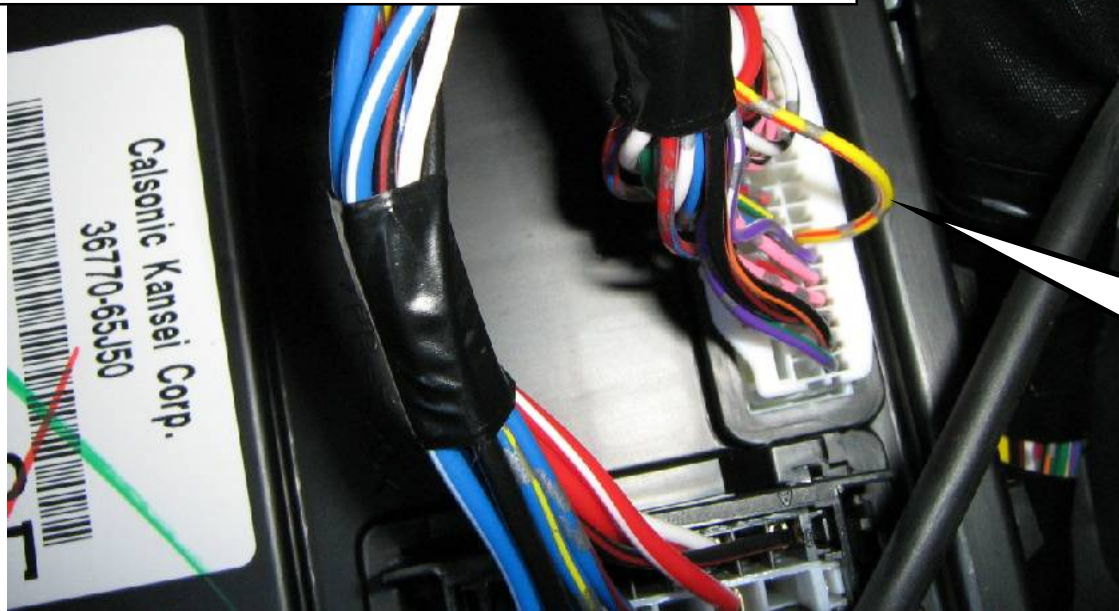

TYTAN Ds400C
 Schéma 269P
 Rev. 00

Značka: SUZUKI
Parametr: 1 Úroveň: 44

Model: GRAND VITARA
Verze firmware: od 2114

Rok: 05 >

Pojistková skříňka
pod řízením
Černožlutý - zapalování

Červený - CAN H

Bílý - CAN L

Žlutočervený -
výstražné blinkry

Spínací skříňka na levé straně