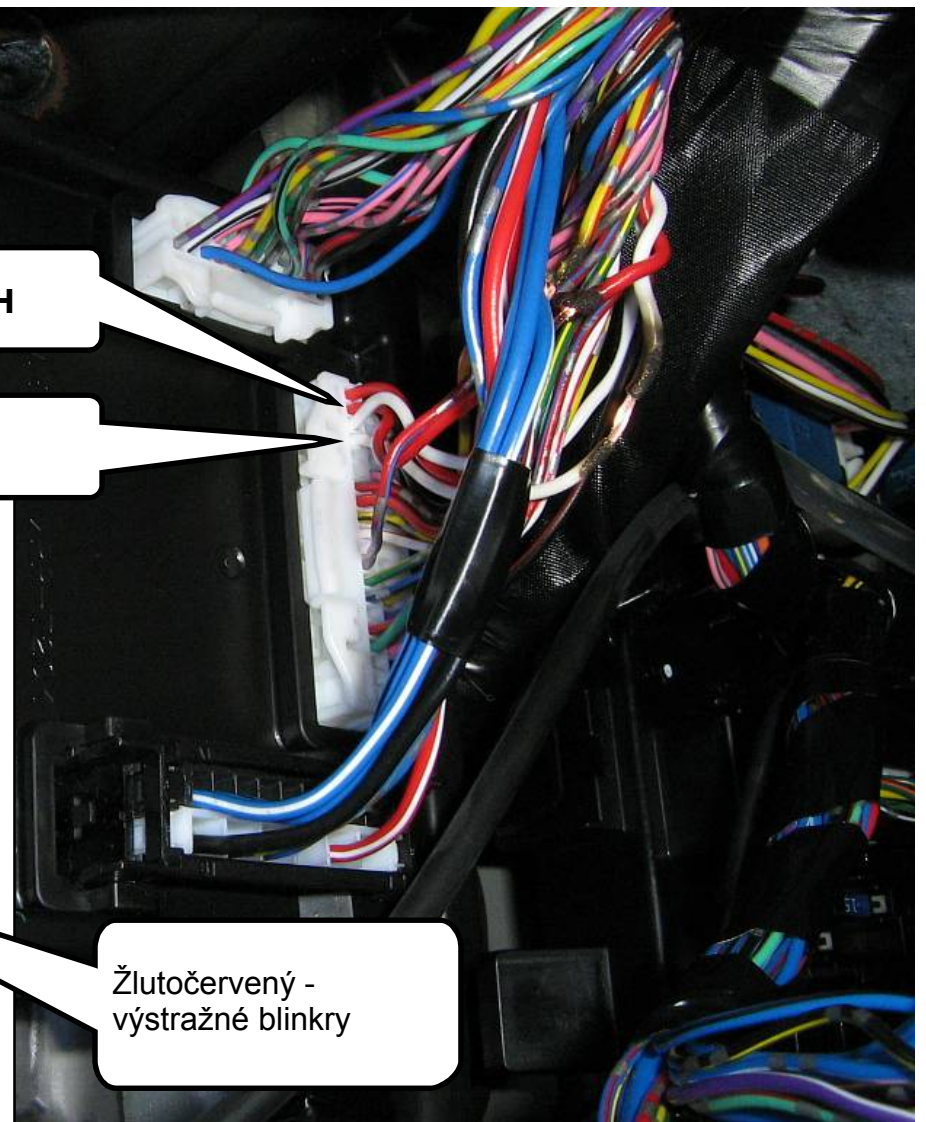

TYTAN Ds400C
 Schéma 269P
 Rev. 00

Značka: SUZUKI
Parametr: 1 Úroveň: 44

Model: GRAND VITARA
Verze firmware: od 2114

Rok: 05 >

Pojistková skříňka
pod řízením
Černožlutý - zapalování

Červený - CAN H

Bílý - CAN L

Žlutočervený -
výstražné blinkry

Spínací skříňka na levé straně