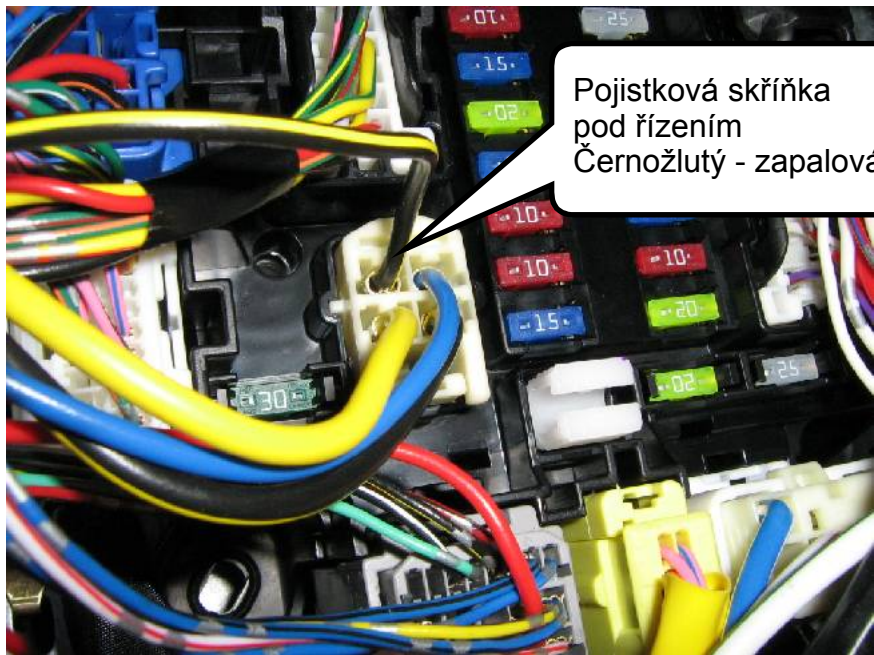

TYTAN Ds400C
 Schéma 269P
 Rev. 00

Značka: SUZUKI
Parametr: 1 Úroveň: 44

Model: GRAND VITARA
Verze firmware: od 2114

Rok: 05 >

Pojistková skříňka
pod řízením
Černožlutý - zapalování

Červený - CAN H

Bílý - CAN L

Žlutočervený -
výstražné blinkry

Spínací skříňka na levé straně