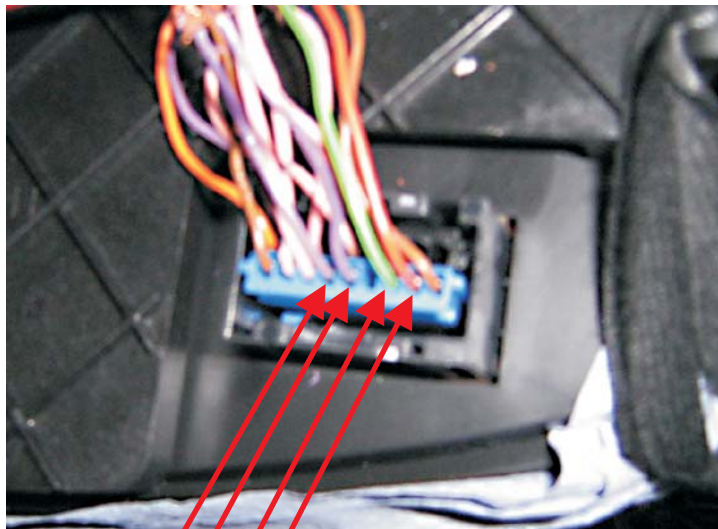

Konektor na zadní straně spínače blinkrů

Fialový CAN_H

Fialový CAN_L

Zapalování

+12V

Spínač výstražných blinkrů

Vodič ke spínači výstražných blinkrů

Možné připojení imobilizéru