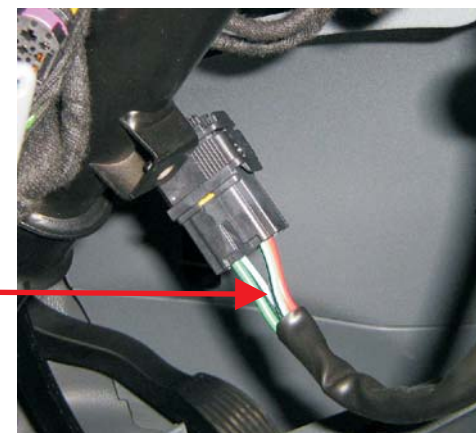

Konektor na zadní straně spínače blinkrů

Fialový CAN_H

Fialový CAN_L

Zapalování

+12V

Spínač výstražných blinkrů

Vodič ke spínači výstražných blinkrů

Možné připojení imobilizéru