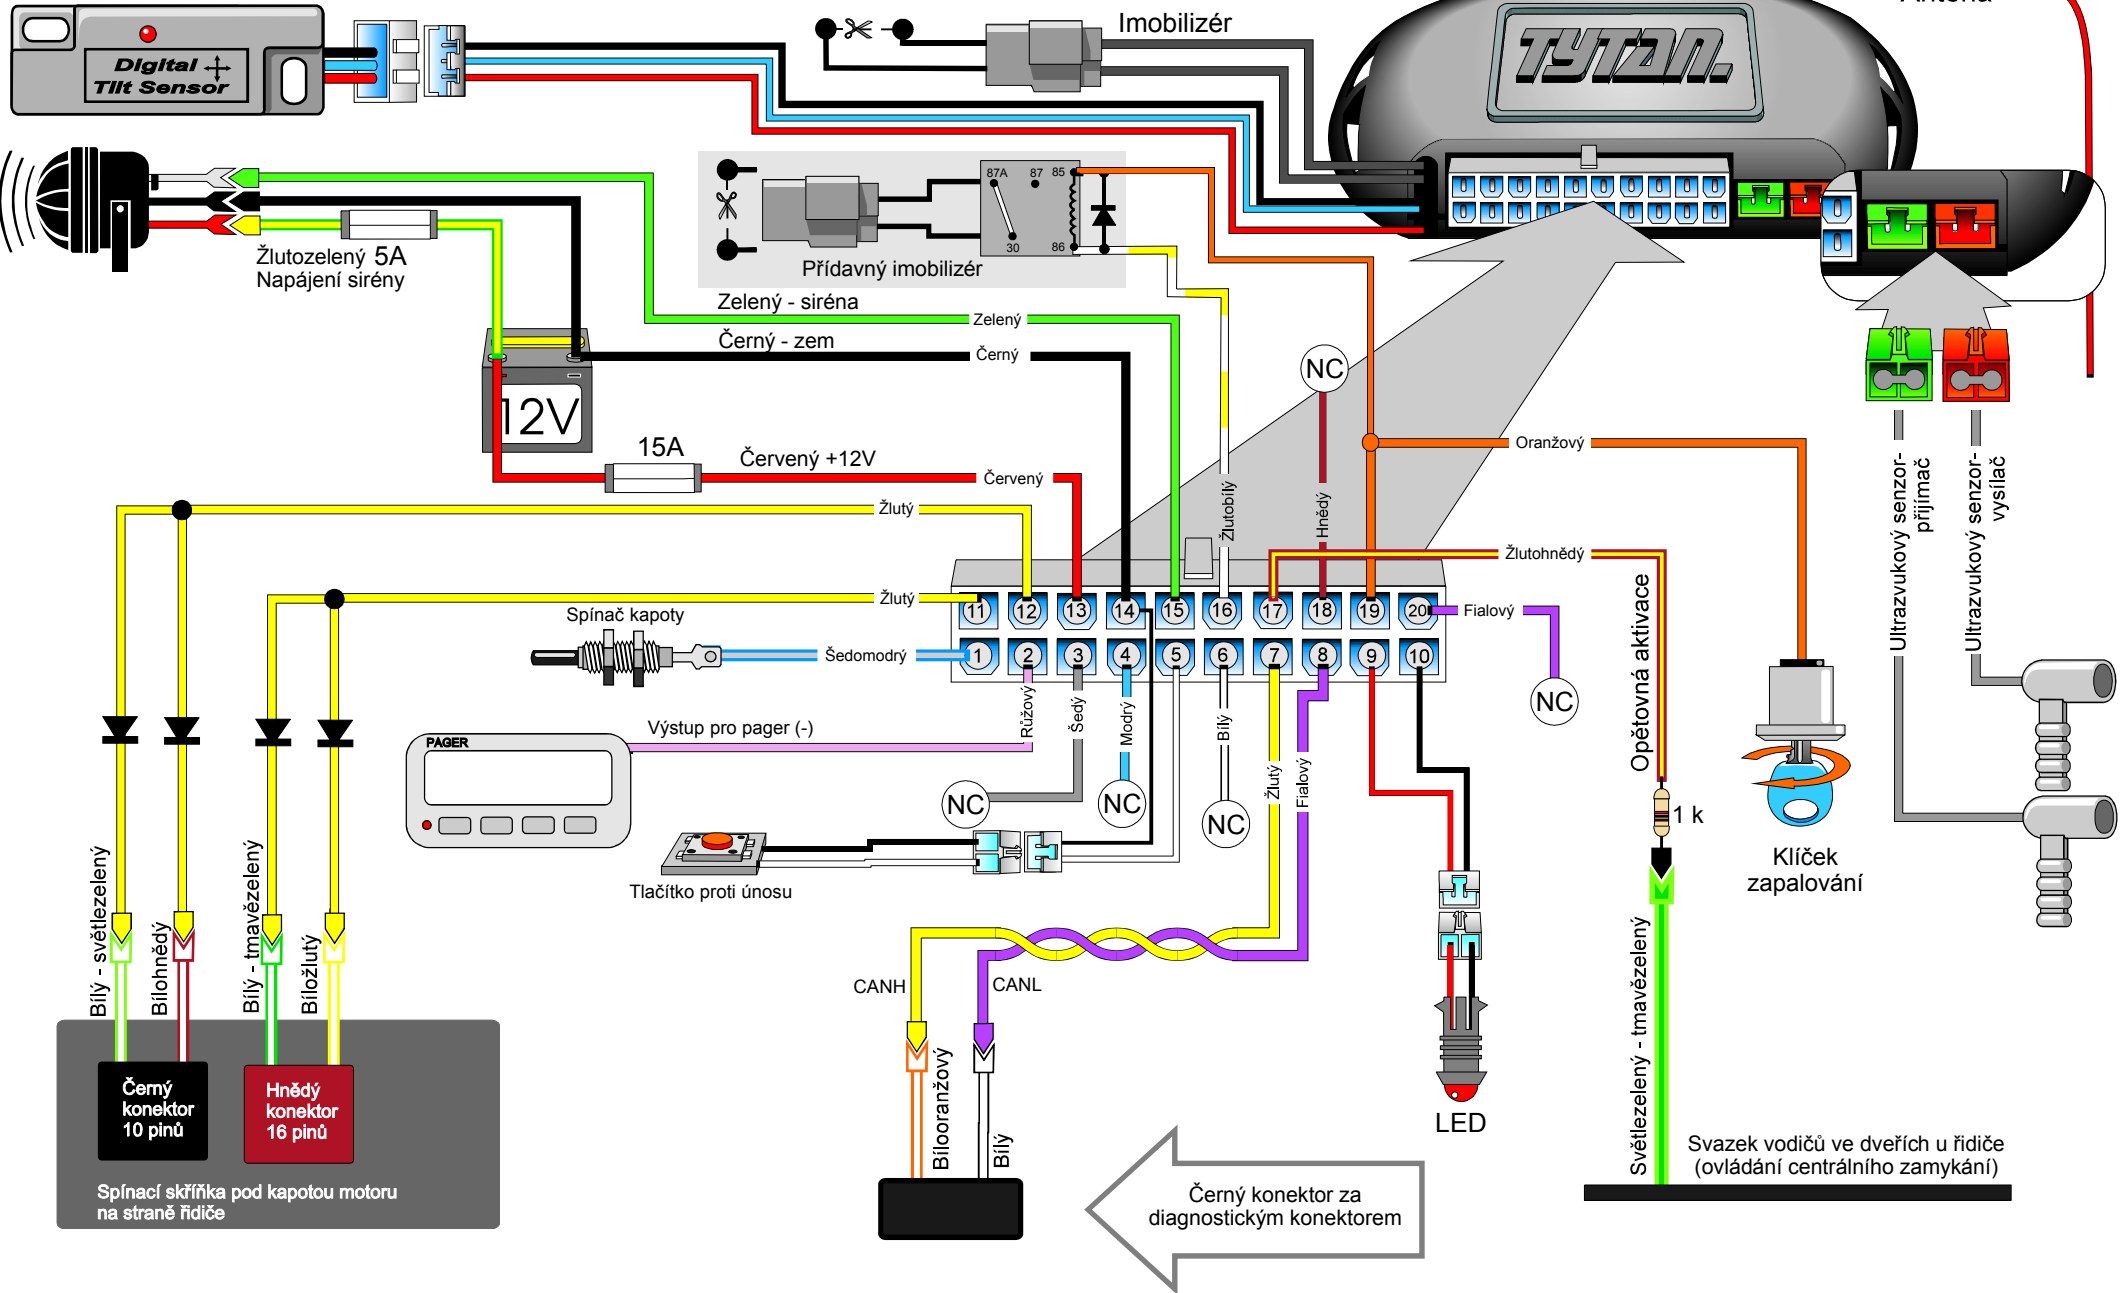

Přídavný senzor

 <p>www.stualarm.cz</p>	<p>TYTAN Ds400</p>	<p>Značka: CHRYSLER</p>	<p>Model: PT CRUISER</p>	<p>Rok: 06 ></p>
	<p>Schéma 212h</p>	<p>Parametr: 1 Úroveň: 28</p>	<p>Firmware od verze: 1501</p>	
	<p>Rev. 00</p>			

Diagnostický konektor na levé straně sloupku řízení

Bílý - CANL
Bílooranžový - CANH