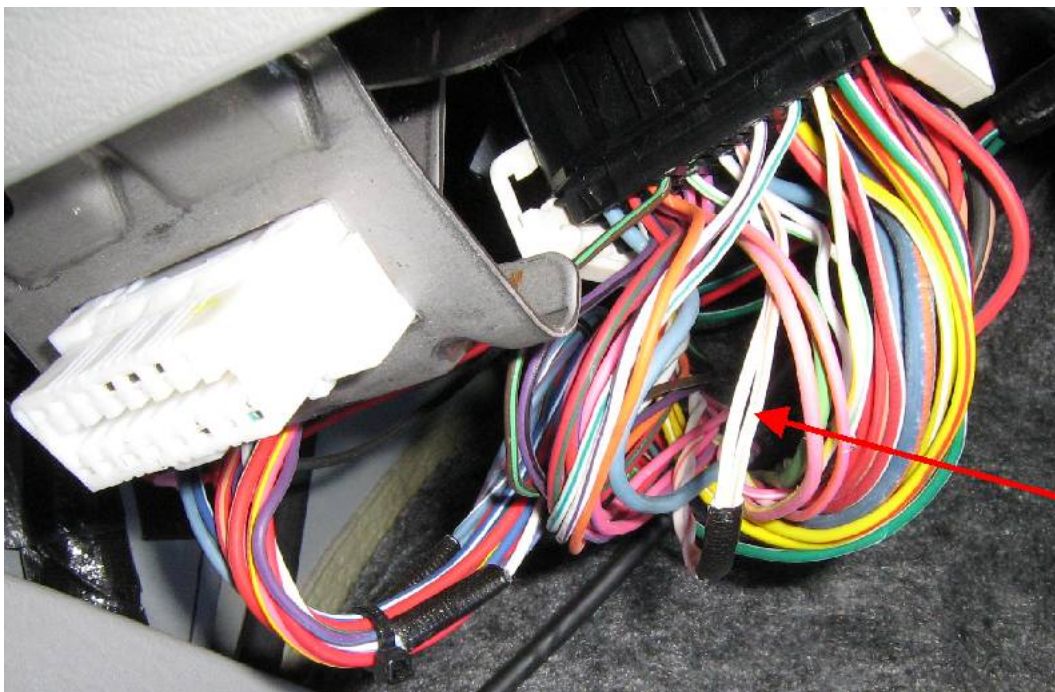

Přídavný senzor

 <p>www.stualarm.cz</p>	<p>TYTAN Ds400</p>	<p>Značka: CHRYSLER</p>	<p>Model: PT CRUISER</p>	<p>Rok: 06 ></p>
	<p>Schéma 212h</p>	<p>Parametr: 1 Úroveň: 28</p>	<p>Firmware od verze: 1501</p>	
	<p>Rev. 00</p>			

Diagnostický konektor na levé straně sloupku řízení

Bílý - CANL
Bílooranžový - CANH